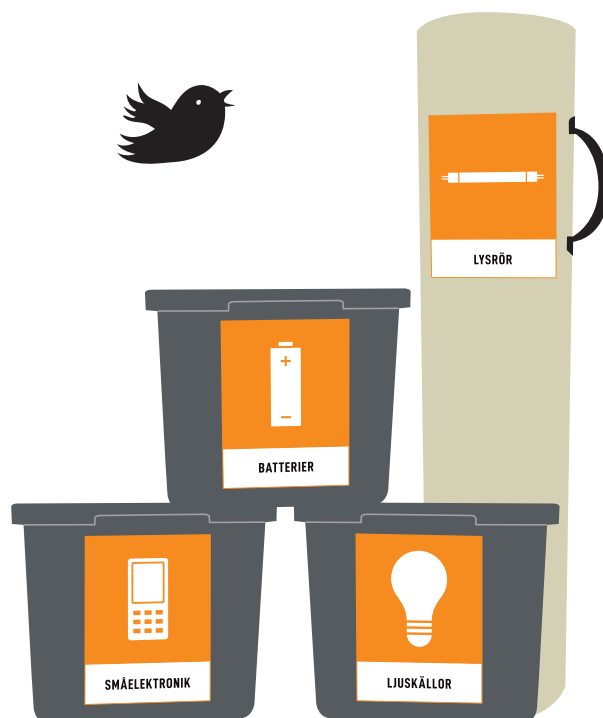

Innehåller:

- Behållare 25 liter för batterier, småelektronik och ljuskällor.
- Pappersrör för lysrör.

Avgift per år: 900 kronor inklusive moms.

Utöver de hämtningar som ingår kan du beställa en **extra hämtning** för 300 kronor inklusive moms.